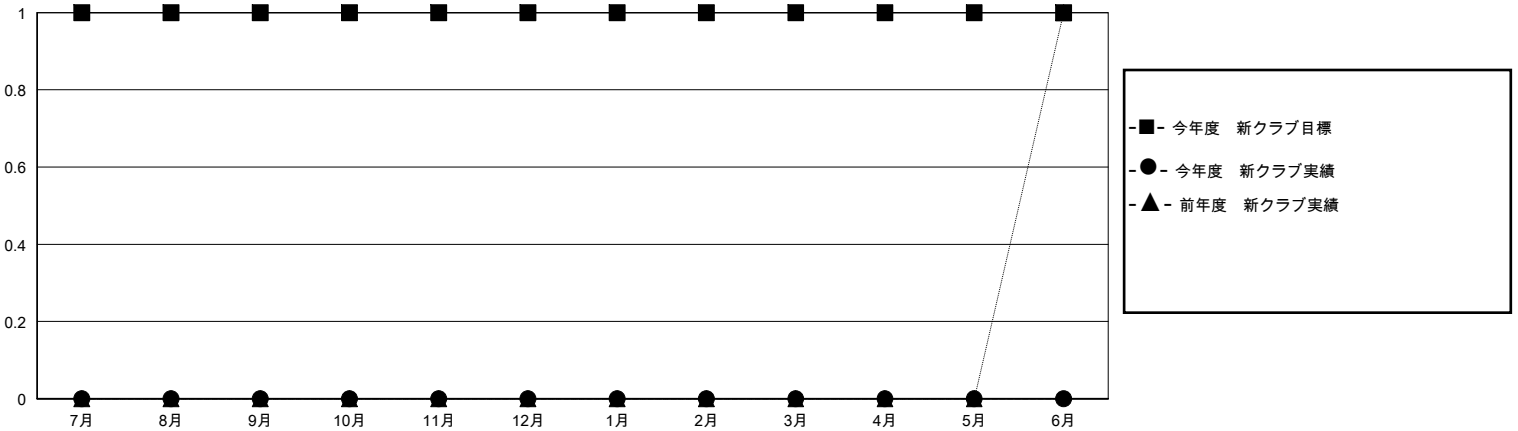

MONTHLY MEMBERSHIP PROGRESS REPORT

District 331 B

Results as of: 7/31/2024

GMT:

地域 JAPAN

GMT会則地域

クラブ			
結果：2024-2025			
四半期	新クラブ目標	新クラブ	解散クラブ
7月/8月/9月	1	0	0
10月/11月/12月	0	0	0
1月/2月/3月	0	0	0
4月/5月/6月	0	0	0

名			
結果：2024-2025			
四半期	会員純増目標	会員増強実績	退会者(転籍を含む)実際
7月/8月/9月	20	30	12
10月/11月/12月	30	0	0
1月/2月/3月	20	0	0
4月/5月/6月	30	0	0

新クラブ目標及び実績累計