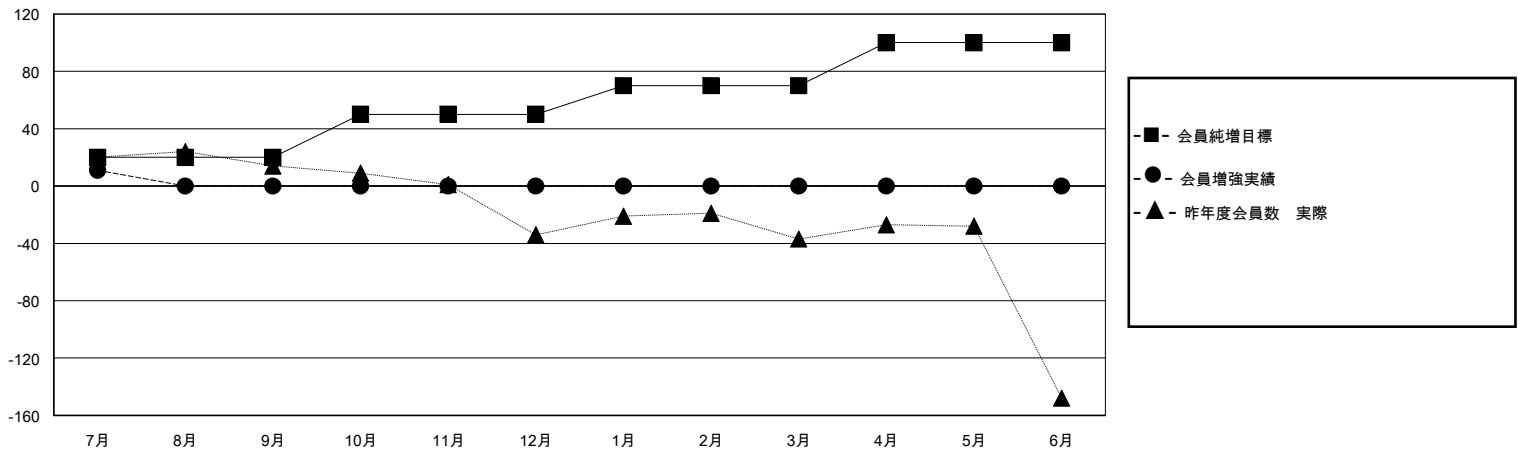

MONTHLY MEMBERSHIP PROGRESS REPORT

District 331 B

Results as of: 7/31/2024

GMT:

地域 JAPAN

GMT会則地域

クラブ			
結果：2024-2025			
四半期	新クラブ目標	新クラブ	解散クラブ
7月/8月/9月	1	0	0
10月/11月/12月	0	0	0
1月/2月/3月	0	0	0
4月/5月/6月	0	0	0

名			
結果：2024-2025			
四半期	会員純増目標	会員増強実績	退会者(転籍を含む)実際
7月/8月/9月	20	30	12
10月/11月/12月	30	0	0
1月/2月/3月	20	0	0
4月/5月/6月	30	0	0

新クラブ目標及び実績累計

会員目標及び実績累計

解散クラブ: 0	19 CLUBS OF 69 一名以上の新会員を登録	男女別 男性 1,575 (82.33%) 女性 338 (17.67%)
退会者 物故会員 3 クラブ解散 0 その他 8 合計 11	会員累計データを見るには、ここをクリック	世帯主/家族会員合計 440 国際会費半額の家族会員 239